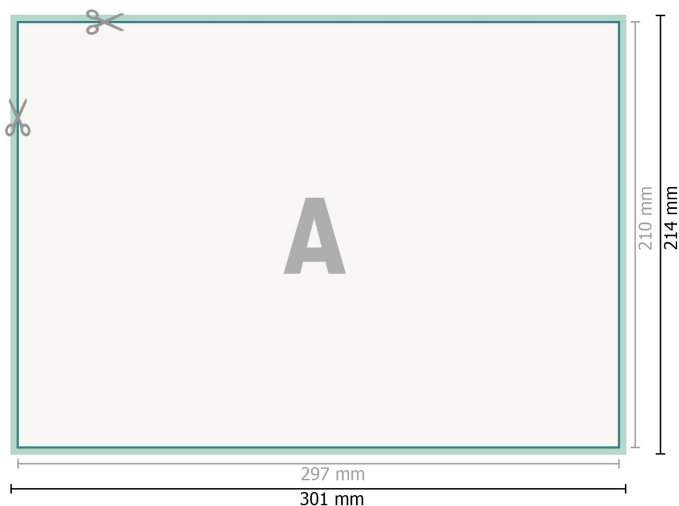

Framsida

**Dataformat (inkl. 2 mm beskärning):**

30,1 x 21,4 cm

**beskärning:**

2 mm

**Slutformat:**

29,7 x 21 cm

**Säkerhetsavstånd:**

4 mm

Avstånd från text/information till slutformatets kant, detta förhindrar oönskade snittytor.

Baksida

**Förklaring av symboler**

 Beskärning

 Läseriktning

 Slutformat

 Dataformat