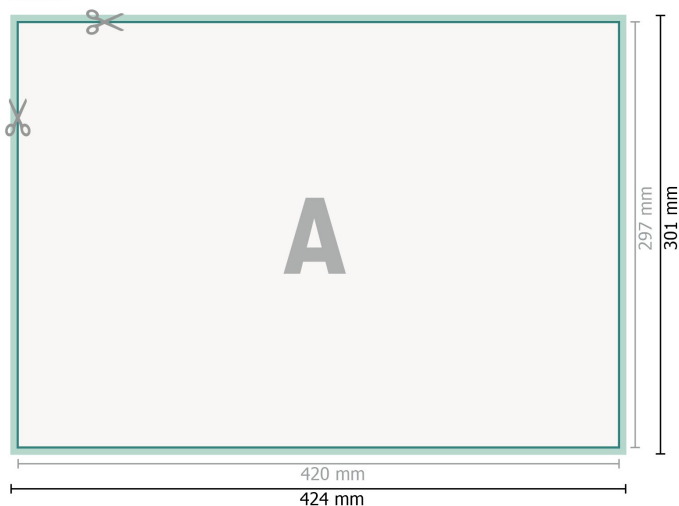

Framsida

Baksida

**Dataformat (inkl. 2 mm beskärning):**

42,4 x 30,1 cm

**beskärning:**

2 mm

**Slutformat:**

42 x 29,7 cm

**Säkerhetsavstånd:**

4 mm

Avstånd från text/information till slutformatets kant, detta förhindrar oönskade snittytor.

**Förklaring av symboler**

 Beskärning

 Läseriktning

 Slutformat

 Dataformat