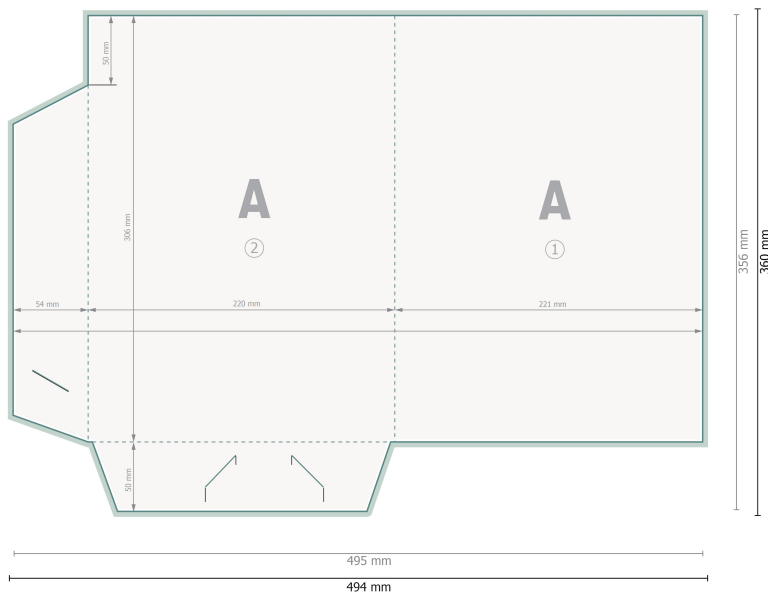

Yttersida

Dataformat (inkl. 2 mm beskärning):

49,4 x 36 cm

Slutformat:

49,5 x 35,6 cm

Slutformat (stängt):

22,1 x 30,6 cm

beskärning:

2 mm

Säkerhetsavstånd:

4 mm

Avstånd från text/information till slutformatets kant, detta förhindrar oönskade snittytor.

Inside

Ta bort stanskonturen från nedladdningsförlagan, innan du skapar dina tryckdata.