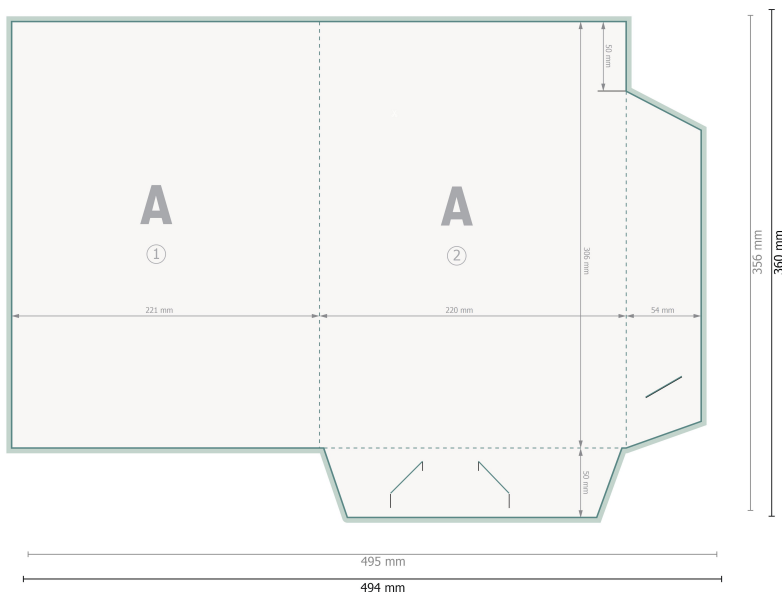

Yttersida

Dataformat (inkl. 2 mm beskärning):

49,4 x 36 cm

Slutformat:

49,5 x 35,6 cm

Slutformat (stängt):

22,1 x 30,6 cm

beskärning:

2 mm

Säkerhetsavstånd:

4 mm

Avstånd från text/information till slutformatets kant, detta förhindrar oönskade snittytor.

Inside

Ta bort stanskonturen från nedladdningsförlagan, innan du skapar dina tryckdata.