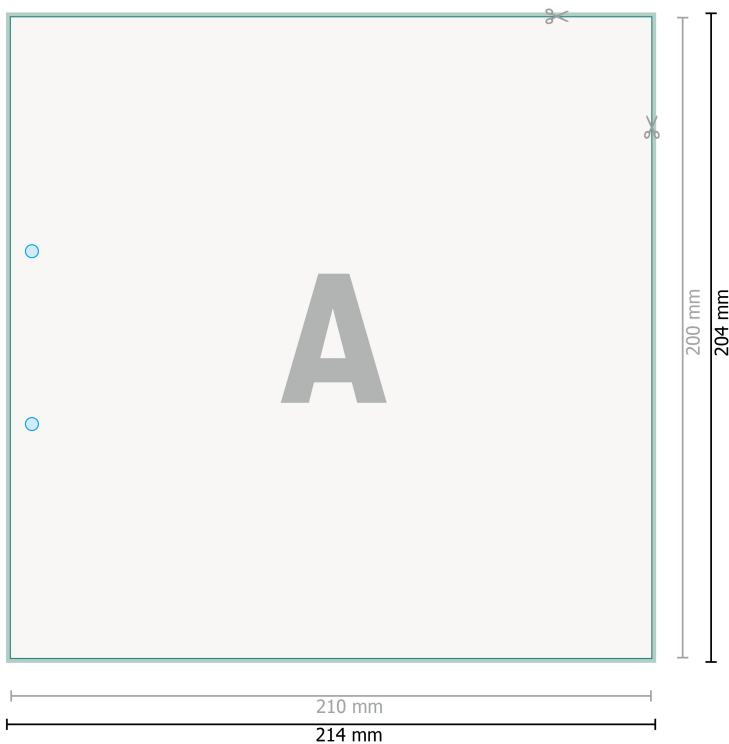

Brevpapper, 21 x 20 cm, tryckt på en sida

Ingen falsning

 Borning valfritt

**Dataformat (inkl. 2 mm beskärning):**

21,4 x 20,4 cm

**beskärning:**

2 mm

**Slutformat:**

21 x 20 cm

**Säkerhetsavstånd:**

4 mm

Avstånd från text/information till slutformatets kant, detta förhindrar oönskade snittytor.

**Förklaring av symboler**

 Beskärning

 Läseriktning

 Slutformat

 Dataformat

 Här skär/stansar vi din produkt

**Vi ber dig beakta:**

Vi ber dig lägga till skärmån och säkerhetsavstånd enligt vad som angivits.

Placera bakgrundsfärger, bilder eller grafik ända till dataformatets kant.