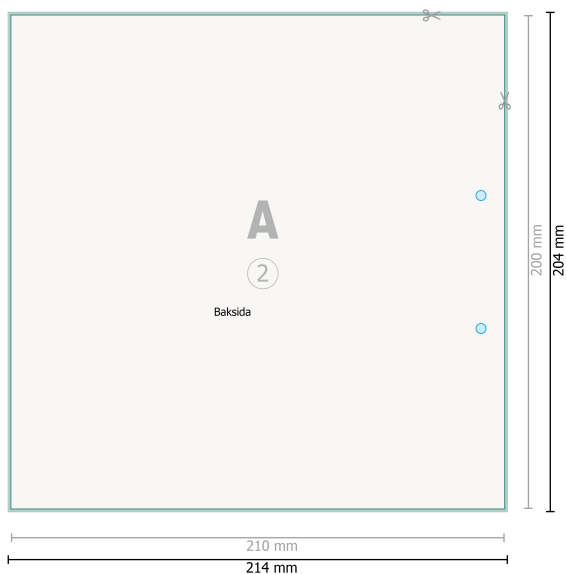

Brevpapper, 21 x 20 cm, tryckt på båda sidor

Ingen falsning

● Borring valfritt

Dataformat (inkl. 2 mm beskärning):

21,4 x 20,4 cm

beskärning:

2 mm

Slutformat:

21 x 20 cm

Säkerhetsavstånd:

4 mm

Avstånd från text/information till slutformatets kant, detta förhindrar oönskade snittytor.

Förklaring av symboler

 Beskärning

 Läseriktning

 Slutformat

 Dataformat

 Här skär/stansar vi din produkt

Vi ber dig beakta:

Vi ber dig lägga till skärmån och säkerhetsavstånd enligt vad som angivits.

Placera bakgrundsfärger, bilder eller grafik ända till dataformatets kant.