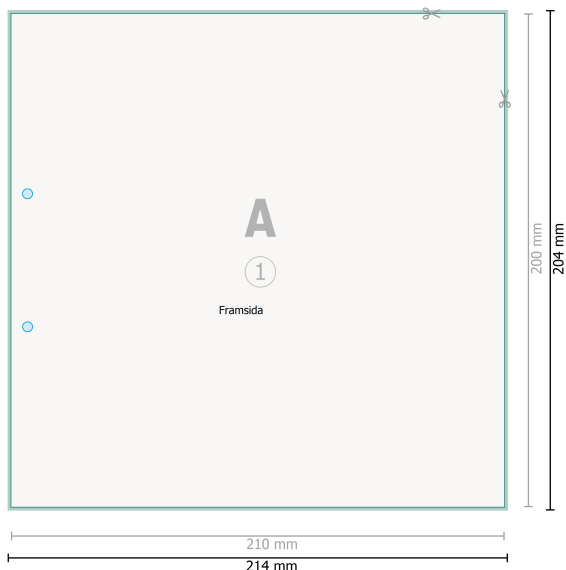

Brevpapper, 21 x 20 cm, tryckt på båda sidor

Ingen falsning

● Borring valfritt

Dataformat (inkl. 2 mm beskärning):

21,4 x 20,4 cm

beskärning:

2 mm

Slutformat:

21 x 20 cm

Säkerhetsavstånd:

4 mm

Avstånd från text/information till slutformatets kant, detta förhindrar oönskade snittytor.

Förklaring av symboler

 Beskärning

 Läseriktning

 Slutformat