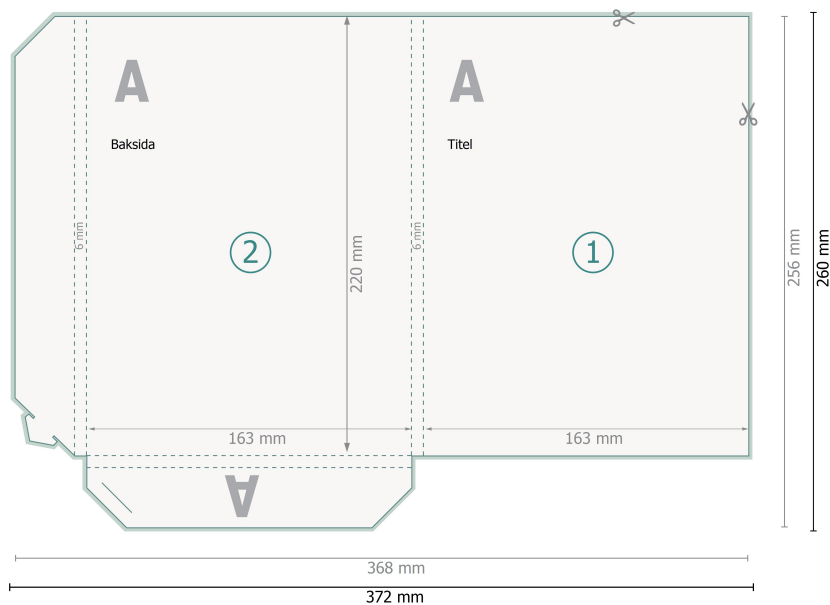

# Mapper med flikar, A5

## #31 Två infällda flikar med fyllnadshöjd

**Dataformat (inkl. 2 mm beskärning):**

37,2 x 26 cm

**Slutformat:**

36,8 x 25,6 cm

**Slutformat (stängt):**

16,3 x 22 cm

**beskärning:**

2 mm

**Säkerhetsavstånd:**

4 mm

Avstånd från text/information till slutformatets kant, detta förhindrar oönskade snittytor.

**Förklaring av symboler**

 Beskärning

 Läseriktning

 Slutformat