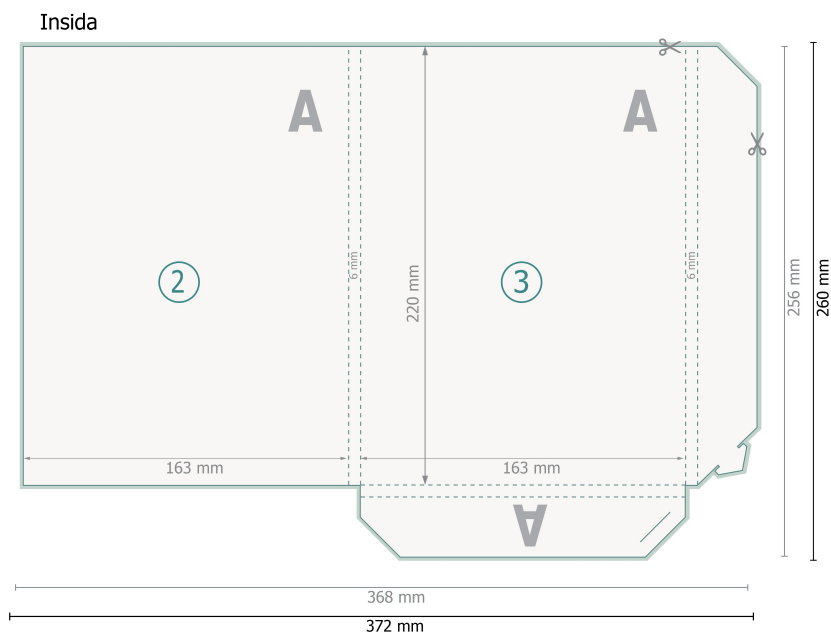

# Mapper med flikar, A5, in- och utvändigt tryckta

## #31 Två infällda flikar med fyllnadshöjd

**Dataformat (inkl. 2 mm beskärning):**

37,2 x 26 cm

**Slutformat:**

36,8 x 25,6 cm

**Slutformat (stängt):**

16,3 x 22 cm

**beskärning:**

2 mm

**Säkerhetsavstånd:**

4 mm

Avstånd från text/information till slutformatets kant, detta förhindrar oönskade snittytor.