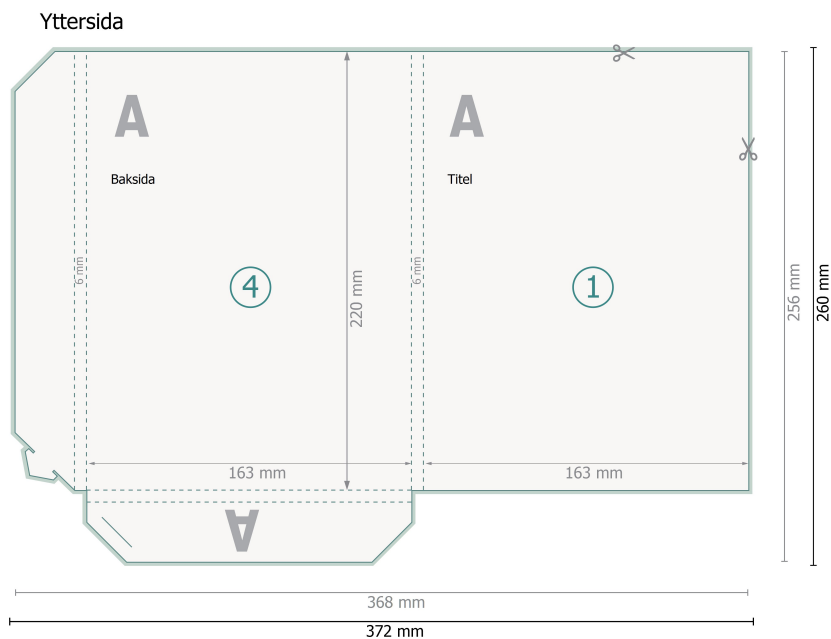

# Mapper med flikar, A5, in- och utvändigt tryckta

## #31 Två infällda flikar med fyllnadshöjd

**Dataformat (inkl. 2 mm beskärning):**

37,2 x 26 cm

**Slutformat:**

36,8 x 25,6 cm

**Slutformat (stängt):**

16,3 x 22 cm

**beskärning:**

2 mm

**Säkerhetsavstånd:**

4 mm

Avstånd från text/information till slutformatets kant, detta förhindrar oönskade snittytor.