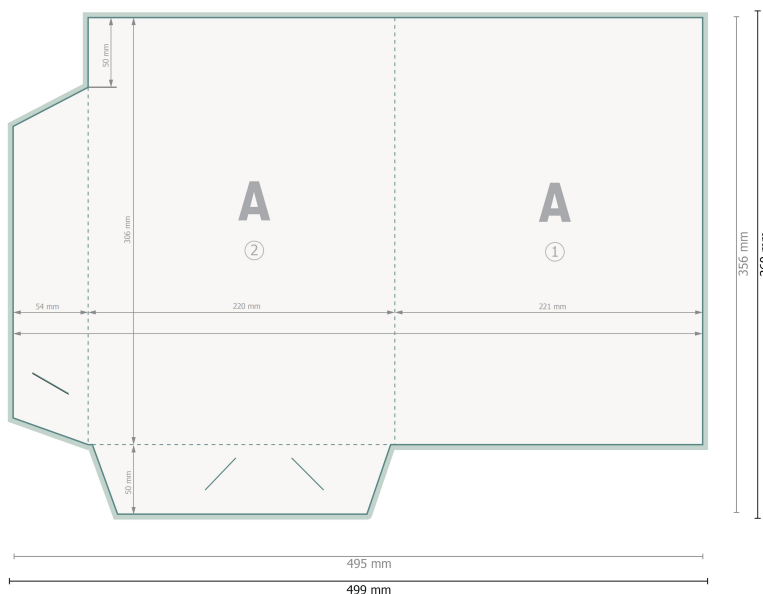

Yttersida

Dataformat (inkl. 2 mm beskärning):

49,9 x 36 cm

Slutformat:

49,5 x 35,6 cm

Slutformat (stängt):

22,1 x 30,6 cm

beskärning:

2 mm

Säkerhetsavstånd:

4 mm

Avstånd från text/information till slutformatets kant, detta förhindrar oönskade snittytor.

Ta bort stanskonturen från nedladdningsförlagan, innan du skapar dina tryckdata.

Vi ber dig förtydliga stanskonturens läge med hjälp av en ytterligare fil (info-fil).